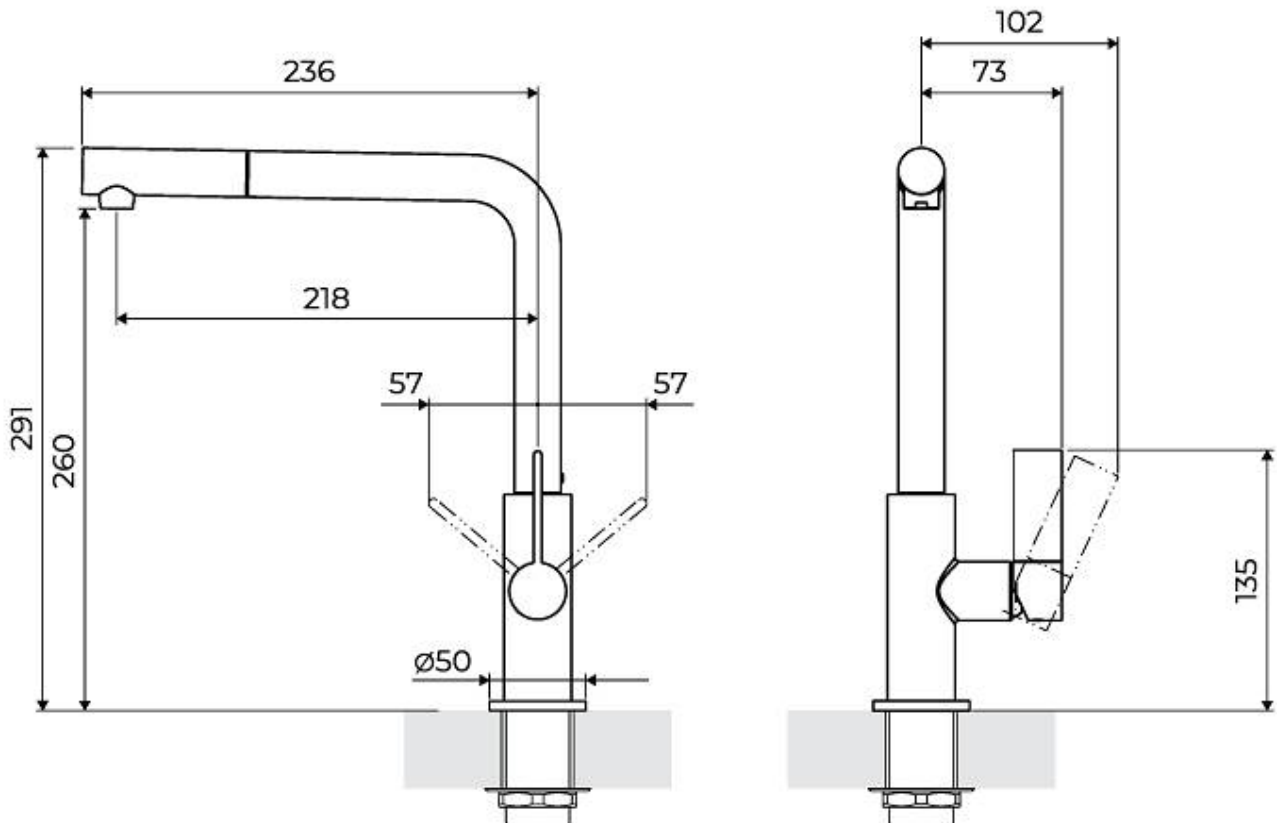

VELA PLUS

龙头

代码: 8497 120

细节

质地 缎面

材料 黄铜

旋转角度 360°

加固板 \varnothing 50 mm

阀芯 有陶瓷盘的阀芯

龙头孔 \varnothing 35 mm

把手向后旋转预留尺寸 35mm

台面最大厚度 40 mm

龙头 单管旋转抽拉龙头

特点

加强板

Foster龙头均标配稳固件，可以完美的稳定安装在任何水槽上。

旋转角度

所有龙头都可以大范围旋转，某些型号可以360°旋转。

RECOMMENDED PAIRINGS

皂液器 **Evo**

8520 100